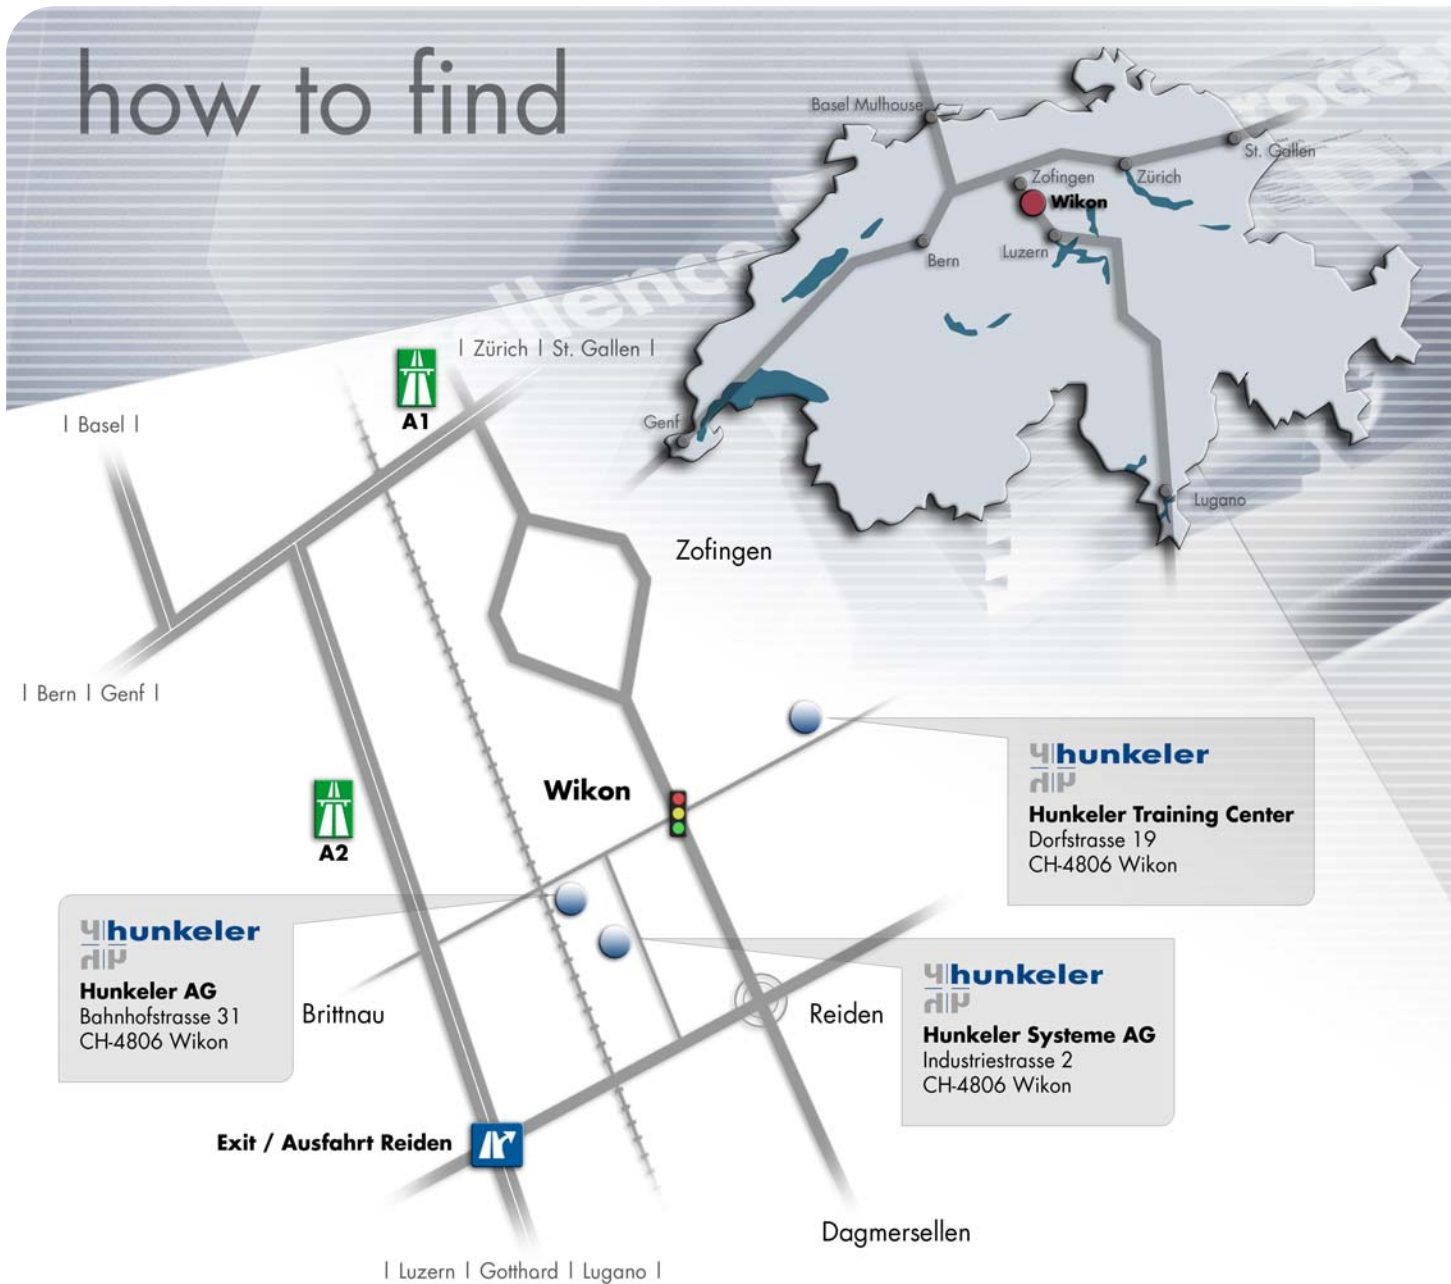

how to find

hunkeler
nIP
Hunkeler AG
Bahnhofstrasse 31
CH-4806 Wikon

hunkeler
nIP
Hunkeler Training Center
Dorfstrasse 19
CH-4806 Wikon

hunkeler
nIP
Hunkeler Systeme AG
Industriestrasse 2
CH-4806 Wikon

www.hunkeler.ch

E-Mail: info@hunkeler.ch

Hunkeler AG
CH-4806 Wikon
Tel. +41 62 745 61 61
Fax +41 62 745 62 76

Hunkeler Deutschland GmbH
D-82024 Taufkirchen
Tel. +49 89 614 1590
Fax +49 89 612 8400

Hunkeler Italia Srl.
I-20099 Sesto San Giovanni
Tel. +39 02 26 20 014
Fax +39 02 24 41 19 23

Hunkeler Far East Ltd.
Hong Kong
Tel. +852-2528 4082
Fax +852-2866 2401